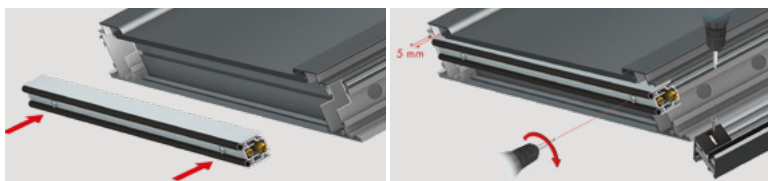

## ACCESSORI STANDARD

Misure standard (mm)	530	630	730	830	930	1030	1130	1230	1330
Max accorciabilità (mm)	100	100	100	100	100	100	100	100	100

## SISTEMA DI FISSAGGIO

Con viti premontate

 Meccanismo (BREVETTATO) con la discesa parallela del profilo mobile con guarnizione, caratterizzato dalla DOPPIA REGOLAZIONE (vite E: discesa - vite R: inclinazione) per una forte pressione omogenea su tutta la lunghezza.

## APPLICAZIONI PRINCIPALI

Porta in alluminio

Porta in PVC

Profili estrusi in lega di alluminio 6060 - doppia guarnizione tubolare estrusa in neoprene - elementi stampati in nylon autolubrificante + nylon caricato al 30% con fibra di vetro - barrette filettate in ferro brunito - pulsante esagonale 7 mm e boccola Ø 6 mm in ottone - molle elicoidali in acciaio inox trattato - viti autoperforanti 3,5 x 22 mm.