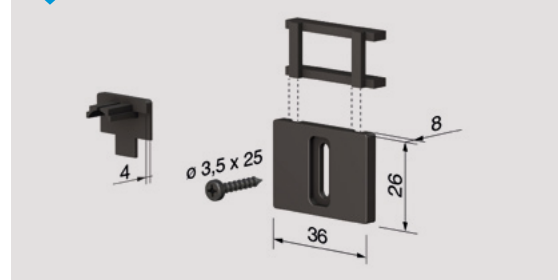

## ACCESSORI STANDARD

Misure standard (mm)	530	630	730	830	930	1030	1130	1230	1330
Max accorciabilità (mm)	100	100	100	100	100	100	100	100	100

## SISTEMA DI FISSAGGIO

Con viti premontate

 Meccanismo (BREVETTATO) con la discesa parallela del profilo mobile con guarnizione, caratterizzato dalla DOPPIA REGOLAZIONE (vite E: discesa - vite R: inclinazione) per una forte pressione omogenea su tutta la lunghezza.