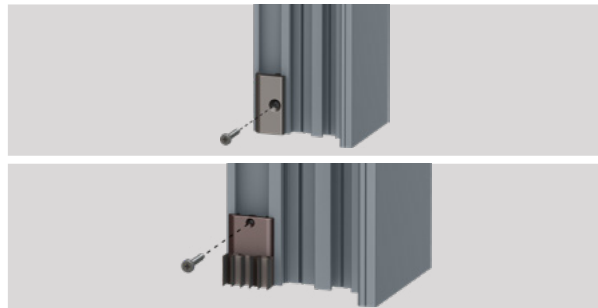

## SISTEMA DI FISSAGGIO

Con viti premontate

 Meccanismo (BREVETTATO) con la discesa parallela del profilo mobile con guarnizione, caratterizzato dalla DOPPIA REGOLAZIONE (vite E: discesa - vite R: inclinazione) per una forte pressione omogenea su tutta la lunghezza.

## APPLICAZIONI PRINCIPALI

Porta in alluminio

Porta in PVC

Profili estrusi in lega di alluminio 6060 - doppia guarnizione tubolare estrusa in neoprene - elementi stampati in nylon autolubrificante + nylon caricato al 30% con fibra di vetro - barrette filettate in ferro brunito - pulsante esagonale 7 mm e boccola Ø 6 mm in ottone - molle elicoidali in acciaio inox trattato - viti autoperforanti 3,5 x 22 mm.

### Esempi di applicazione

Telaio con nervature

 **PULSANTE (E):** rotondo in nylon, quadrato in nylon, smussato in nylon, rolling in nylon (pivot).

 **OPTIONAL:** Scatola di cartone con 15 buste in polietilene da 1 pezzo + 1 confezione di accessori standard + istruzioni di montaggio.