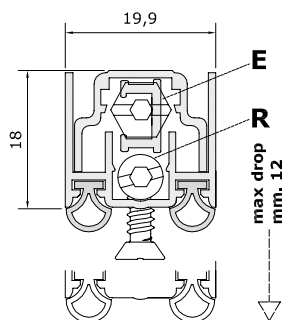

## ACCESSORI STANDARD

Misure standard (mm)	530	630	730	830	930	1030	1130	1230	1330
Max accorciabilità (mm)	100	100	100	100	100	100	100	100	100

## SISTEMA DI FISSAGGIO

Con viti premontate

 Meccanismo (BREVETTATO) con la discesa parallela del profilo mobile con guarnizione, caratterizzato dalla DOPPIA REGOLAZIONE (vite E: discesa - vite R: inclinazione) per una forte pressione omogenea su tutta la lunghezza.

## APPLICAZIONI PRINCIPALI

Porta in alluminio

Porta in PVC

Profili estrusi in lega di alluminio 6060 - doppia guarnizione tubolare estrusa in neoprene - elementi stampati in nylon autolubrificante + nylon caricato al 30% con fibra di vetro - barrette filettate in ferro brunito - pulsante esagonale 7 mm e boccola Ø 6 mm in ottone - molle elicoidali in acciaio inox trattato - viti autoperforanti 3,5 x 22 mm.