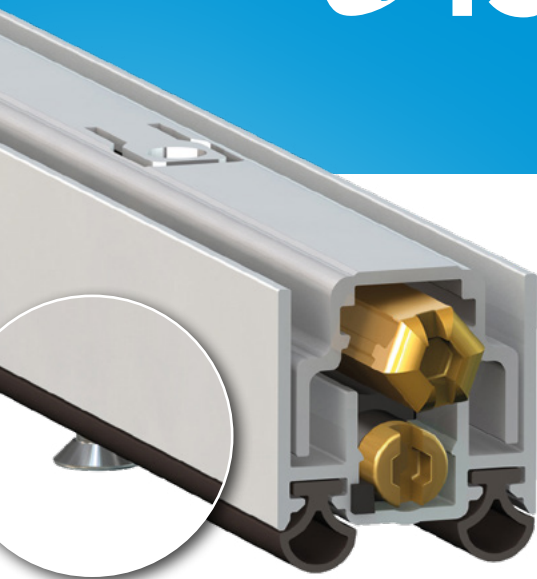

# Serie Special 1370

Certificato per:

 Usage cycles **200.000**

Protegge da:

-  Aria
-  Acqua
-  Luce
-  Insetti

 Non costituisce ostacolo ai disabili

## ACCESSORI STANDARD

Misure standard (mm)	530	630	730	830	930	1030	1130	1230	1330
Max accorciabilità (mm)	100	100	100	100	100	100	100	100	100

## SISTEMA DI FISSAGGIO

Con viti premontate

 Meccanismo (BREVETTATO) con la discesa parallela del profilo mobile con guarnizione, caratterizzato dalla DOPPIA REGOLAZIONE (vite E: discesa - vite R: inclinazione) per una forte pressione omogenea su tutta la lunghezza.

## APPLICAZIONI PRINCIPALI

Porta in alluminio

Porta in PVC

Profili estrusi in lega di alluminio 6060 - doppia guarnizione tubolare estrusa in neoprene - elementi stampati in nylon autolubrificante + nylon caricato al 30% con fibra di vetro - barrette filettate in ferro brunito - pulsante esagonale 7 mm e boccola Ø 6 mm in ottone - molle elicoidali in acciaio inox trattato - viti autoperforanti 3,5 x 22 mm.