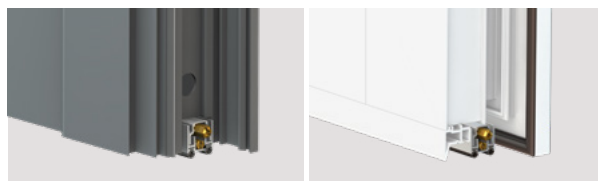

APPLICAZIONI PRINCIPALI

Porta in alluminio

Porta in PVC

Profili estrusi in lega di alluminio 6060 - doppia guarnizione tubolare estrusa in neoprene - elementi stampati in nylon autolubrificante + nylon caricato al 30% con fibra di vetro - barrette filettate in ferro brunito - pulsante esagonale 7 mm e boccola Ø 6 mm in ottone - molle elicoidali in acciaio inox trattato - viti autoperforanti 3,5 x 22 mm.

ACCESSORI OPZIONALI

Dettagli a pagina 102

1 Piastre in nylon

CA104			
CA201	CA202	CA203	CA204
CA205	CA207		

Confezione 100 pz.

Marrone, bianco

2 Piastre isolanti in nylon con guarnizione in silicone

PI001	PI002	PI002-R
PI003	PI004	PI005

Confezione 20 pz.

Marrone, bianco