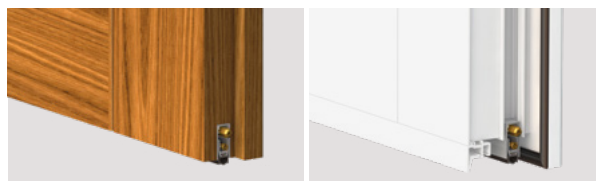

APPLICAZIONI PRINCIPALI

Porta in legno

Porta in PVC

Profili estrusi in lega di alluminio 6060 - guarnizione tubolare estrusa in EPDM - elementi stampati in nylon autolubrificante + nylon caricato al 30% con fibra di vetro - barrette filettate in ferro brunito - pulsante esagonale 7 mm e boccola Ø 6 mm in ottone - molle elicoidali in acciaio inox trattato - viti autoperforanti 3,5 x 25 mm.

ACCESSORI OPZIONALI

Dettagli a pagina 102

1 Piastre in nylon

CA101	CA102	CA105	
CA201	CA202	CA203	CA204
CA205	CA207		

Confezione 100 pz.

Marrone, bianco

2 Piastre isolanti in nylon con guarnizione in silicone

PI001	PI002	PI002-R
PI003	PI004	PI005

Confezione 20 pz.

Marrone, bianco