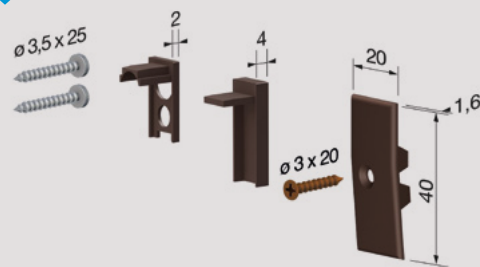

### ACCESSORI STANDARD

Misure standard (mm)	530	630	730	830	930	1030	1130	1230	1330
Max accorciabilità (mm)	100	100	100	100	100	100	100	100	100

### SISTEMA DI FISSAGGIO

Con viti premontate

Meccanismo (BREVETTATO) con la discesa parallela del profilo mobile con guarnizione, caratterizzato dalla DOPPIA REGOLAZIONE (vite E: discesa - vite R: inclinazione) per una forte pressione omogenea su tutta la lunghezza.