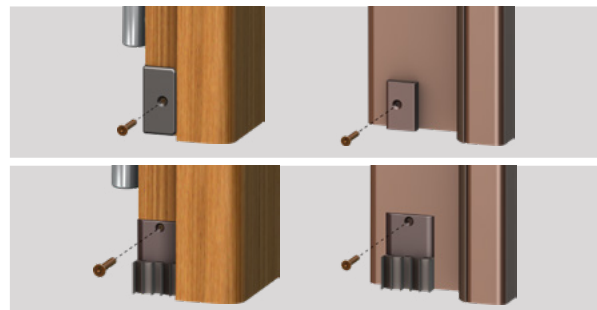

Esempi di applicazione

Telaio liscio

PULSANTE (E): rotondo in nylon, quadrato in nylon, smussato in nylon, rolling in nylon (pivot).
GUARNIZIONE: tubolare in silicone, spazzolino.

OPTIONAL: Scatola di cartone con 15 buste in polietilene da 1 pezzo + 1 confezione di accessori standard + istruzioni di montaggio.