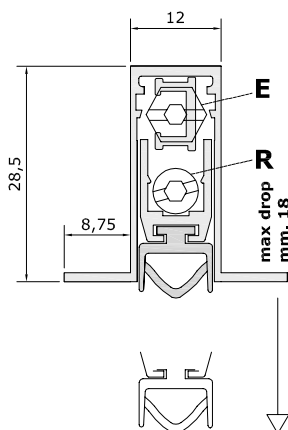

Serie Pressure 1812

Certificato per:

- Isolamento acustico
  44 dB
- Resistenza al fuoco
  30 min. (guarniz. EPDM standard)
  60 min. (guarniz. silicone opzionale)
- Isolamento dal fumo
  2,16 m³ / h / m - 25 Pa
- Cicli di utilizzo
  200.000 cicli

Protegge da:

- Aria
- Acqua
- Luce
- Insetti

Non costituisce ostacolo ai disabili