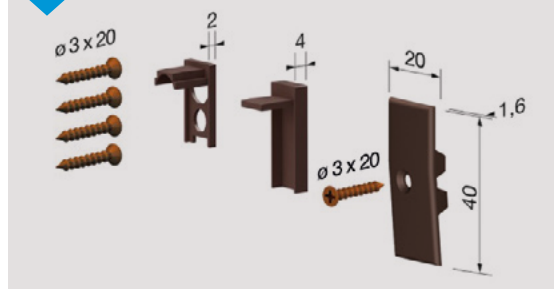

## ACCESSORI STANDARD

Misure standard (mm)	430	530	630	730	830	930	1030	1130	1230	1330	1430	1530	1630	1730	1830	Lunghezze maggiori su richiesta
Max accorciabilità (mm)	120	100	100	100	100	100	100	100	100	100	150	150	150	150	150	

## SISTEMA DI FISSAGGIO

Con alette laterali (Omega)

 Meccanismo (BREVETTATO) con la discesa parallela del profilo mobile con guarnizione, caratterizzato dalla DOPPIA REGOLAZIONE (vite E: discesa - vite R: inclinazione) per una forte pressione omogenea su tutta la lunghezza.