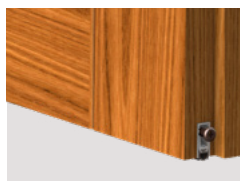

APPLICAZIONI PRINCIPALI

Porta in legno