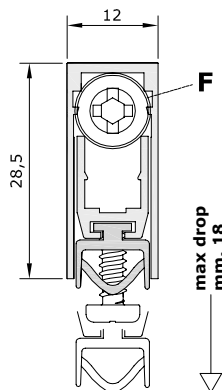

Serie Basic

472

Certificato per:

- Isolamento acustico
  43 dB
- Resistenza al fuoco
  30 min. (guarniz. EPDM standard)
  60 min. (guarniz. silicone opzionale)
- Isolamento dal fumo
  2,16 m³ / h / m - 25 Pa
- Cicli di utilizzo
  200.000 cicli

Protegge da:

- Aria
- Acqua
- Luce
- Insetti

Non costituisce ostacolo ai disabili