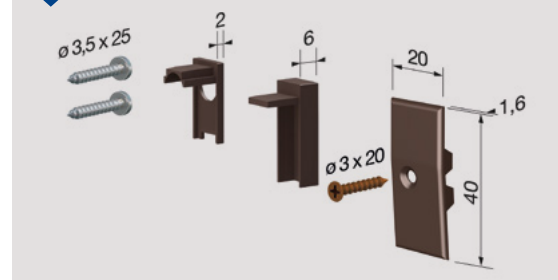

## ACCESSORI STANDARD

Misure standard (mm)	330	430	530	630	730	830	930	1030	1130	1230	1330
Max accorciabilità (mm)	70	130	200	200	200	200	200	200	200	200	200