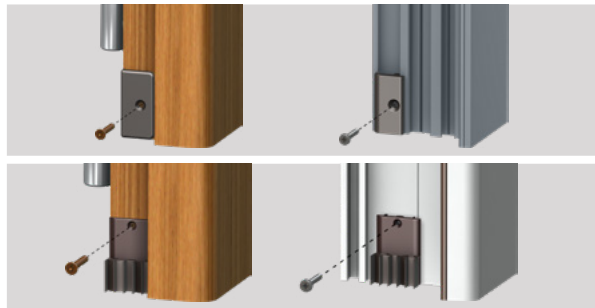

Esempi di applicazione

Telaio liscio

Telaio con nervature

PULSANTE (F): esagonale in ottone, quadrato in nylon, smussato in nylon, rolling in nylon (pivot).

GUARNIZIONE: tubolare in silicone.

VITI: per truciolare 3,5 x 25 mm.

OPTIONAL: Scatola di cartone con 15 buste in polietilene da 1 pezzo + 1 confezione di accessori standard + istruzioni di montaggio.