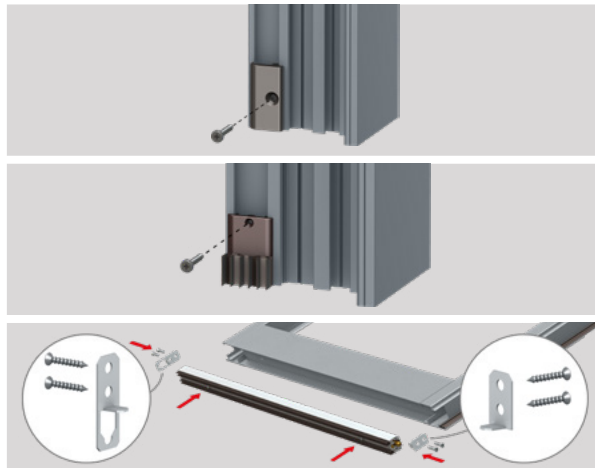

SISTEMA DI FISSAGGIO

Inserisci nella camera europea e avvita

 Meccanismo (BREVETTATO) con la discesa parallela del profilo mobile con guarnizione, caratterizzato dalla DOPPIA REGOLAZIONE (vite E: discesa - vite R: inclinazione) per una forte pressione omogenea su tutta la lunghezza.

 **STANDARD:** Scatola di cartone con 30 pz. + 30 confez. accessori standard.

APPLICAZIONI PRINCIPALI

Porta in alluminio

 Profili estrusi in lega di alluminio 6060 - guarnizione avvolgente performante in silicone - elementi stampati in nylon autolubrificante + nylon caricato al 30% con fibra di vetro - barrette filettate in ferro brunito - pulsante esagonale 7 mm e boccola Ø 6 mm in ottone - molle elicoidali in acciaio inox trattato - viti autoproforanti 3,5 x 22 mm.

ACCESSORI OPZIONALI

Dettagli a pagina 102

1 Piastre in nylon

CA202 CA203 CA204 CA205
CA207

 Confezione 100 pz.
 Marrone, bianco

2 Piastre isolanti in nylon con guarnizione in silicone

PI003 PI004 PI005

 Confezione 20 pz.
 Marrone, bianco

3 Sistema di fissaggio con squadrette

SC002A SC002B

 Confezione 20 pz.
 Acciaio, marrone

Esempi di applicazione

Telaio con nervature

 **PULSANTE (E):** rotondo in nylon, quadrato in nylon, smussato in nylon, rolling in nylon (pivot).
GUARNIZIONE: doppia performante a lamelle in silicone (art. AE p. 44).