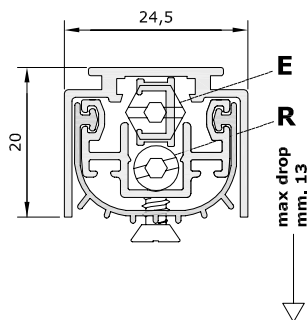

Serie Special AE16

Certificato per:

 Usage cycles **200.000**

Protegge da:

-  Aria
-  Acqua
-  Luce
-  Insetti

 Non costituisce ostacolo ai disabili

ACCESSORI STANDARD

Misure standard (mm)	430	530	630	730	830	930	1030	1130	1230	1330	1430	1530	1630	1730	1830	Lunghezze maggiori su richiesta
Max accorciabilità (mm)	120	100	100	100	100	100	100	100	100	100	150	150	150	150	150	

SISTEMA DI FISSAGGIO

Inserisci nella camera europea e avvita

 Meccanismo (BREVETTATO) con la discesa parallela del profilo mobile con guarnizione, caratterizzato dalla DOPPIA REGOLAZIONE (vite E: discesa - vite R: inclinazione) per una forte pressione omogenea su tutta la lunghezza.

 **STANDARD:** Scatola di cartone con 30 pz. + 30 confez. accessori standard.

APPLICAZIONI PRINCIPALI

Porta in alluminio

 Profili estrusi in lega di alluminio 6060 - guarnizione avvolgente performante in silicone - elementi stampati in nylon autolubrificante + nylon caricato al 30% con fibra di vetro - barrette filettate in ferro brunito - pulsante esagonale 7 mm e boccola Ø 6 mm in ottone - molle elicoidali in acciaio inox trattato - viti autoproforanti 3,5 x 22 mm.