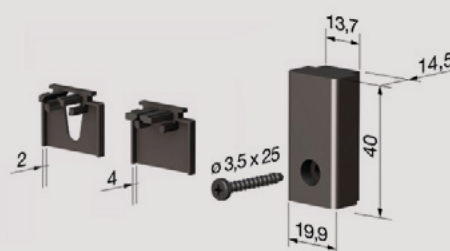

Serie Special AE16

Certificato per:

 Usage cycles **200.000**

Protegge da:

-  Aria
-  Acqua
-  Luce
-  Insetti

 Non costituisce ostacolo ai disabili

ACCESSORI STANDARD

Misure standard (mm)	430	530	630	730	830	930	1030	1130	1230	1330	1430	1530	1630	1730	1830	Lunghezze maggiori su richiesta
Max accorciabilità (mm)	120	100	100	100	100	100	100	100	100	100	150	150	150	150	150	

SISTEMA DI FISSAGGIO

Inserisci nella camera europea e avvita

 Meccanismo (BREVETTATO) con la discesa parallela del profilo mobile con guarnizione, caratterizzato dalla DOPPIA REGOLAZIONE (vite E: discesa - vite R: inclinazione) per una forte pressione omogenea su tutta la lunghezza.

 **STANDARD:** Scatola di cartone con 30 pz. + 30 confez. accessori standard.

APPLICAZIONI PRINCIPALI

Porta in alluminio

 Profili estrusi in lega di alluminio 6060 - guarnizione avvolgente performante in silicone - elementi stampati in nylon autolubrificante + nylon caricato al 30% con fibra di vetro - barrette filettate in ferro brunito - pulsante esagonale 7 mm e boccola Ø 6 mm in ottone - molle elicoidali in acciaio inox trattato - viti autoproforanti 3,5 x 22 mm.