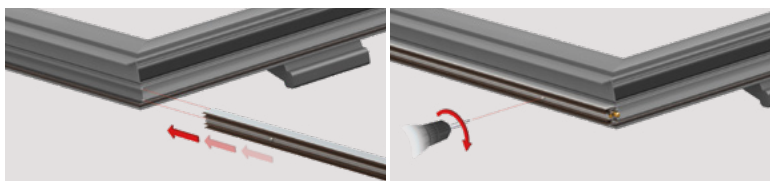

Serie Special AE16

Certificato per:

 Usage cycles **200.000**

Protegge da:

-  Aria
-  Acqua
-  Luce
-  Insetti

 Non costituisce ostacolo ai disabili

ACCESSORI STANDARD

Misure standard (mm)	430	530	630	730	830	930	1030	1130	1230	1330	1430	1530	1630	1730	1830	Lunghezze maggiori su richiesta
Max accorciabilità (mm)	120	100	100	100	100	100	100	100	100	100	150	150	150	150	150	

SISTEMA DI FISSAGGIO

Inserisci nella camera europea e avvita

 Meccanismo (BREVETTATO) con la discesa parallela del profilo mobile con guarnizione, caratterizzato dalla DOPPIA REGOLAZIONE (vite E: discesa - vite R: inclinazione) per una forte pressione omogenea su tutta la lunghezza.

 **STANDARD:** Scatola di cartone con 30 pz. + 30 confez. accessori standard.

APPLICAZIONI PRINCIPALI

Porta in alluminio

 Profili estrusi in lega di alluminio 6060 - guarnizione avvolgente performante in silicone - elementi stampati in nylon autolubrificante + nylon caricato al 30% con fibra di vetro - barrette filettate in ferro brunito - pulsante esagonale 7 mm e boccola Ø 6 mm in ottone - molle elicoidali in acciaio inox trattato - viti autoproforanti 3,5 x 22 mm.

3 Sistema di fissaggio con squadrette

SC002A SC002B

 Confezione 20 pz.
 Acciaio, marrone

Esempi di applicazione

Telaio con nervature

 **PULSANTE (E):** rotondo in nylon, quadrato in nylon, smussato in nylon, rolling in nylon (pivot).
GUARNIZIONE: doppia performante a lamelle in silicone (art. AE p. 44).