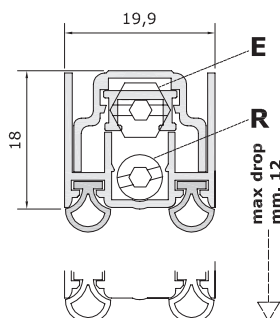

## ACCESSORI STANDARD

Misure standard (mm)	430	530	630	730	830	930	1030	1130	1230	1330	Lunghezze maggiori su richiesta
Max accorciabilità (mm)	120	100	100	100	100	100	100	100	100	100	

• **COMPONENTI** Profili estrusi in alluminio lega 6060 - doppia guarnizione tubolare estrusa in neoprene - elementi stampati in nylon autolubrificante + nylon caricato al 30% con fibra di vetro - barrette filettate in ferro brunito - pulsante esagonale 7 mm. e boccia Ø 6 mm. in ottone - molle elicoidali in acciaio inox trattato.