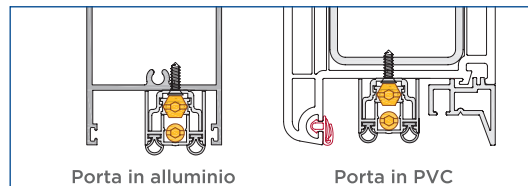

## ACCESSORI STANDARD

Misure standard (mm)	430	530	630	730	830	930	1030	1130	1230	1330	Lunghezze maggiori su richiesta
Max accorciabilità (mm)	120	100	100	100	100	100	100	100	100	100	

## SISTEMI DI FISSAGGIO

## APPLICAZIONI PRINCIPALI

• **CARATTERISTICHE** Meccanismo (BREVETTATO) con la discesa parallela del profilo mobile con guarnizione, caratterizzato dalla **DOPPIA REGOLAZIONE** (vite E: discesa - vite R: Inclinazione) per una forte pressione omogenea su tutta la lunghezza.