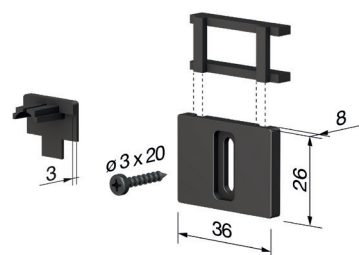

## ACCESSORI STANDARD

Misure standard (mm)	430	530	630	730	830	930	1030	1130	1230	1330	Lunghezze maggiori su richiesta
Max accorciabilità (mm)	120	100	100	100	100	100	100	100	100	100	

• **COMPONENTI** Profili estrusi in alluminio lega 6060 - doppia guarnizione tubolare estrusa in neoprene - elementi stampati in nylon autolubrificante + nylon caricato al 30% con fibra di vetro - barrette filettate in ferro brunito - pulsante esagonale 7 mm. e boccia Ø 6 mm. in ottone - molle elicoidali in acciaio inox trattato.