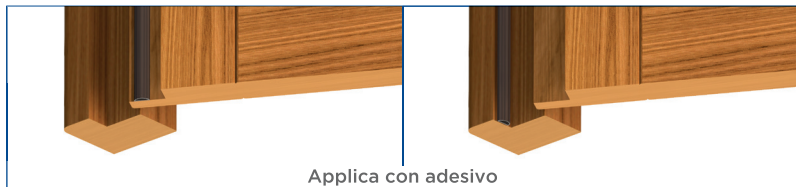

Serie Universal 1355

Protegge da:

Aria

Acqua

Luce

Insetti

Non costituisce ostacolo ai disabili

- **CARATTERISTICHE** Guarnizione tubolare adesiva perimetrale per telaio e porta
- **COMPONENTI** Guarnizione in EPDM, striscia adesiva.
- **IMBALLO** Confezione singola da 6 mt.

SISTEMI DI FISSAGGIO

STANDARD

Applica con adesivo

APPLICAZIONI PRINCIPALI

Porta in legno

Serie Universal 1360

Protegge da:

Aria

Acqua

Luce

Insetti

Non costituisce ostacolo ai disabili

- **CARATTERISTICHE** Doppia guarnizione tubolare adesiva perimetrale per telaio e porta
- **COMPONENTI** Guarnizione in EPDM, striscia adesiva
- **IMBALLO** Confezione singola da 6 mt.

SISTEMI DI FISSAGGIO

STANDARD

Applica con adesivo

APPLICAZIONI PRINCIPALI

Porta in legno