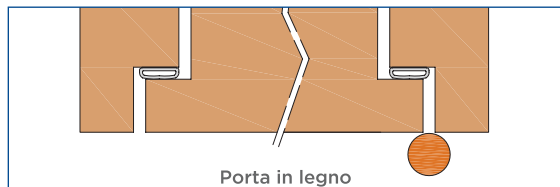

Acqua

Luce

Insetti

Non costituisce ostacolo ai disabili

- **CARATTERISTICHE** Doppia guarnizione tubolare adesiva perimetrale per telaio e porta
- **COMPONENTI** Guarnizione in EPDM, striscia adesiva
- **IMBALLO** Confezione singola da 6 mt.

SISTEMI DI FISSAGGIO

STANDARD

Applica con adesivo

APPLICAZIONI PRINCIPALI

Porta in legno