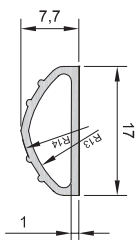

Serie Universal 1355

Protegge da:

Aria

Acqua

Luce

Insetti

Non costituisce ostacolo ai disabili

- **CARATTERISTICHE** Guarnizione tubolare adesiva perimetrale per telaio e porta
- **COMPONENTI** Guarnizione in EPDM, striscia adesiva.
- **IMBALLO** Confezione singola da 6 mt.

SISTEMI DI FISSAGGIO

STANDARD

Applica con adesivo

APPLICAZIONI PRINCIPALI

Porta in legno

Serie Universal 1360

Protegge da:

Aria

Acqua

Luce

Insetti

Non costituisce ostacolo ai disabili

- **CARATTERISTICHE** Doppia guarnizione tubolare adesiva perimetrale per telaio e porta
- **COMPONENTI** Guarnizione in EPDM, striscia adesiva
- **IMBALLO** Confezione singola da 6 mt.