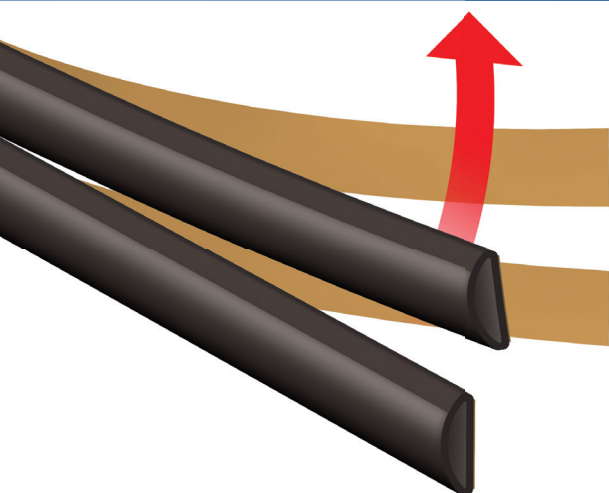

Serie Universal 1355

Protegge da:

Aria

Acqua

Luce

Insetti

Non costituisce ostacolo ai disabili

- **CARATTERISTICHE** Guarnizione tubolare adesiva perimetrale per telaio e porta
- **COMPONENTI** Guarnizione in EPDM, striscia adesiva.
- **IMBALLO** Confezione singola da 6 mt.

SISTEMI DI FISSAGGIO

STANDARD

Applica con adesivo

APPLICAZIONI PRINCIPALI

Porta in legno

Serie Universal 1360

Protegge da:

Aria

Acqua

Luce

Insetti

Non costituisce ostacolo ai disabili

- **CARATTERISTICHE** Doppia guarnizione tubolare adesiva perimetrale per telaio e porta
- **COMPONENTI** Guarnizione in EPDM, striscia adesiva
- **IMBALLO** Confezione singola da 6 mt.

SISTEMI DI FISSAGGIO

STANDARD

Applica con adesivo

APPLICAZIONI PRINCIPALI

Porta in legno