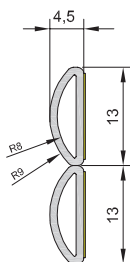

Acqua

Luce

Insetti

Non costituisce ostacolo ai disabili

- **CARATTERISTICHE** Doppia guarnizione tubolare adesiva perimetrale per telaio e porta
- **COMPONENTI** Guarnizione in EPDM, striscia adesiva
- **IMBALLO** Confezione singola da 6 mt.

SISTEMI DI FISSAGGIO

STANDARD

Applica con adesivo

APPLICAZIONI PRINCIPALI

Porta in legno