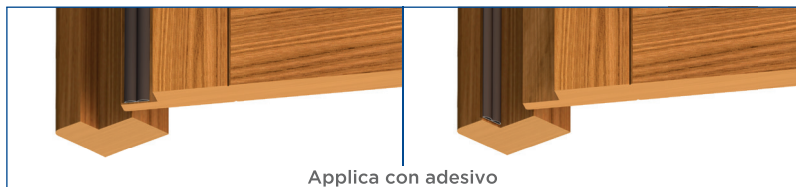

Serie Universal 1355

Protegge da:

Aria

Acqua

Luce

Insetti

Non costituisce ostacolo ai disabili

- **CARATTERISTICHE** Guarnizione tubolare adesiva perimetrale per telaio e porta
- **COMPONENTI** Guarnizione in EPDM, striscia adesiva.
- **IMBALLO** Confezione singola da 6 mt.

Acqua

Luce

Insetti

Non costituisce ostacolo ai disabili

- **CARATTERISTICHE** Doppia guarnizione tubolare adesiva perimetrale per telaio e porta
- **COMPONENTI** Guarnizione in EPDM, striscia adesiva
- **IMBALLO** Confezione singola da 6 mt.

SISTEMI DI FISSAGGIO

STANDARD

Applica con adesivo

APPLICAZIONI PRINCIPALI

Porta in legno