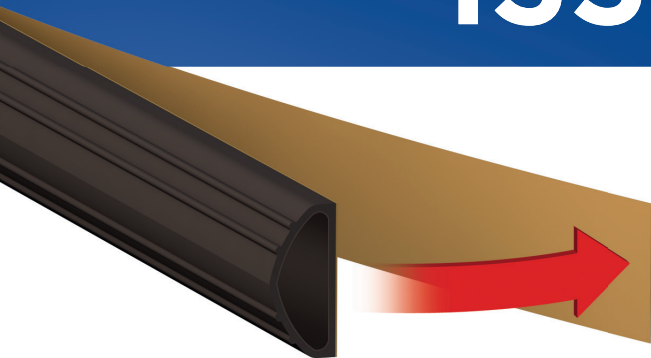

Serie Universal 1355

Protegge da:

Aria

Acqua

Luce

Insetti

Non costituisce ostacolo ai disabili

- **CARATTERISTICHE** Guarnizione tubolare adesiva perimetrale per telaio e porta
- **COMPONENTI** Guarnizione in EPDM, striscia adesiva.
- **IMBALLO** Confezione singola da 6 mt.

SISTEMI DI FISSAGGIO

STANDARD

Applica con adesivo

APPLICAZIONI PRINCIPALI

Porta in legno

Serie Universal 1360

Protegge da:

Aria

Acqua

Luce

Insetti

Non costituisce ostacolo ai disabili

- **CARATTERISTICHE** Doppia guarnizione tubolare adesiva perimetrale per telaio e porta
- **COMPONENTI** Guarnizione in EPDM, striscia adesiva
- **IMBALLO** Confezione singola da 6 mt.