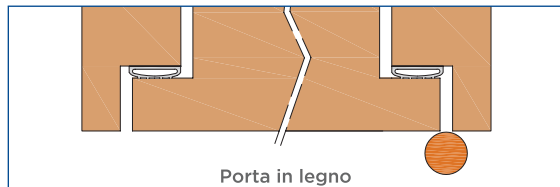

Serie Universal 1355

Protegge da:

Aria

Acqua

Luce

Insetti

Non costituisce ostacolo ai disabili

- **CARATTERISTICHE** Guarnizione tubolare adesiva perimetrale per telaio e porta
- **COMPONENTI** Guarnizione in EPDM, striscia adesiva.
- **IMBALLO** Confezione singola da 6 mt.

SISTEMI DI FISSAGGIO

STANDARD

Applica con adesivo

APPLICAZIONI PRINCIPALI

Porta in legno

Serie Universal 1360

Protegge da:

Aria

Acqua

Luce

Insetti

Non costituisce ostacolo ai disabili

- **CARATTERISTICHE** Doppia guarnizione tubolare adesiva perimetrale per telaio e porta
- **COMPONENTI** Guarnizione in EPDM, striscia adesiva
- **IMBALLO** Confezione singola da 6 mt.