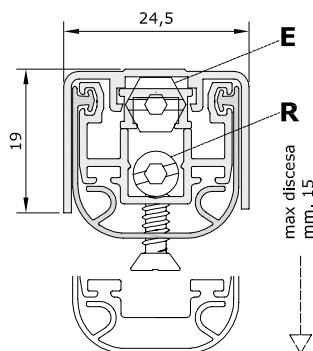

-  Aria
-  Acqua
-  Luce
-  Insetti

 Non costituisce ostacolo ai disabili

ACCESSORI STANDARD

Misure standard (mm)	530	630	730	830	930	1030	1130	1230	1330
Max accorciabilità (mm)	100	100	100	100	100	100	100	100	100

SISTEMI DI FISSAGGIO

STANDARD

Con viti pre-montate

APPLICAZIONI PRINCIPALI

Porta in acciaio

Porta in alluminio

• **CARATTERISTICHE** Meccanismo (BREVETTATO) con la discesa parallela del profilo mobile con guarnizione, caratterizzato dalla **DOPPIA REGOLAZIONE** (vite E: discesa - vite R: Inclinazione) per una forte pressione omogenea su tutta la lunghezza.

• **COMPONENTI** Profili estrusi in alluminio lega 6060 - guarnizione avvolgente performante in silicone - elementi stampati in nylon autolubrificante + nylon caricato al 30% con fibra di vetro - barrette filettate in ferro brunito - pulsante esagonale 7 mm. e boccola Ø 6 mm in ottone - molle elicoidali in acciaio inox trattato - viti autoperforanti 3,5 x 25 mm.