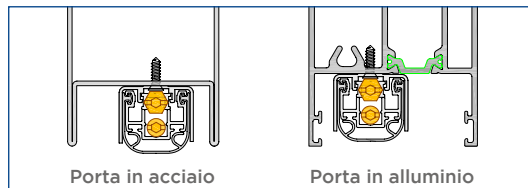

-  Aria
-  Acqua
-  Luce
-  Insetti

 Non costituisce ostacolo ai disabili

ACCESSORI STANDARD

Misure standard (mm)	530	630	730	830	930	1030	1130	1230	1330
Max accorciabilità (mm)	100	100	100	100	100	100	100	100	100

SISTEMI DI FISSAGGIO

STANDARD

Con viti pre-montate

APPLICAZIONI PRINCIPALI

Porta in acciaio

Porta in alluminio

• **CARATTERISTICHE** Meccanismo (BREVETTATO) con la discesa parallela del profilo mobile con guarnizione, caratterizzato dalla **DOPPIA REGOLAZIONE** (vite E: discesa - vite R: Inclinazione) per una forte pressione omogenea su tutta la lunghezza.

• **COMPONENTI** Profili estrusi in alluminio lega 6060 - guarnizione avvolgente performante in silicone - elementi stampati in nylon autolubrificante + nylon caricato al 30% con fibra di vetro - barrette filettate in ferro brunito - pulsante esagonale 7 mm. e boccola Ø 6 mm in ottone - molle elicoidali in acciaio inox trattato - viti autoperforanti 3,5 x 25 mm.