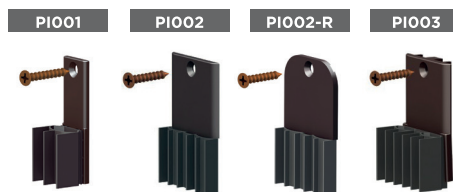

Piastra isolante in nylon con guarnizione in silicone

CODICE	PROFILO
PI003	Kommerling, Rehau, Winsol
PI004	Zendow, Gealan, Schüco
PI005	Thyssen

Colore: marrone, bianco

Imballo: confezione 20 pz

PI003
su telaio con nervature