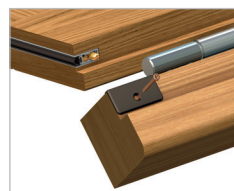

Serie No Sound

1700 XNS MINI

Certificato per:

Cicli di utilizzo
200.000 cicli

Protegge da:

Non costituisce ostacolo ai disabili

ACCESSORI STANDARD

Misure standard (mm)	430	530	630	730	830	930	1030	1130	1230	1330	Lunghezze maggiori su richiesta
Max accorciabilità (mm)	120	100	100	100	100	100	100	100	100	100	

SISTEMI DI FISSAGGIO

STANDARD

OPZIONALE

APPLICAZIONI PRINCIPALI

• **CARATTERISTICHE** Meccanismo (BREVETTATO) con la discesa parallela del profilo mobile con guarnizione, caratterizzato dalla **DOPPIA REGOLAZIONE** (vite E: discesa - vite R: Inclinazione) per una forte pressione omogenea su tutta la lunghezza.

• **COMPONENTI** Profili estrusi in alluminio lega 6060 - guarnizione avvolgente performante in silicone - elementi stampati in nylon autolubrificante + nylon caricato al 30% con fibra di vetro - barrette filettate in ferro brunito - pulsante esagonale 7 mm. e boccia Ø 6 mm in ottone - molle elicoidali in acciaio inox trattato.

• VARIAZIONI SU RICHIESTA

Pulsante: rotondo in nylon, quadrato in nylon, smussato in nylon.

IMBALLO STANDARD

Scatola di cartone con 30 pz. + 30 confez. accessori standard

IMBALLO OPZIONALE

Scatola di cartone con 15 buste in polyethylene da 1 pz + 1 confez. accessori standard + istruzioni di montaggio

ACCESSORI IN OPZIONE

Piastra in nylon

CODICE	PROFILO
CA201	Deceuninck M.
CA202	Deceuninck Z.
CA203	VE-KA
CA204	Kommerling.
CA205	Schüco CT70
CA207	Winsol

Colore: marrone, bianco

Imballo: confezione 100 pz

CA101
su telaio liscio

Piastra isolante in nylon con guarnizione in silicone

CODICE	PROFILO
PI003	Kommerling, Rehau, Winsol
PI004	Zendow, Gealan, Schüco
PI005	Thyssen

Colore: marrone, bianco

Imballo: confezione 20 pz

PI003
su telaio con nervature

Squadrette di fissaggio in acciaio e nylon

SC002A   SC002B-1712