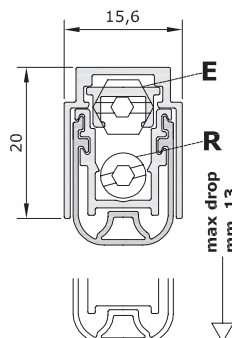

## ACCESSORI STANDARD

Misure standard (mm)	430	530	630	730	830	930	1030	1130	1230	1330	Lunghezze maggiori su richiesta
Max accorciabilità (mm)	120	100	100	100	100	100	100	100	100	100	