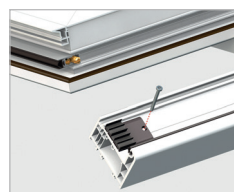

Serie No Sound

1700 XNS MINI

Certificato per:

Cicli di utilizzo
200.000 cicli

Protegge da:

Non costituisce ostacolo ai disabili

ACCESSORI STANDARD

Misure standard (mm)	430	530	630	730	830	930	1030	1130	1230	1330	Lunghezze maggiori su richiesta
Max accorciabilità (mm)	120	100	100	100	100	100	100	100	100	100	

SISTEMI DI FISSAGGIO

STANDARD

OPZIONALE

APPLICAZIONI PRINCIPALI

• **CARATTERISTICHE** Meccanismo (BREVETTATO) con la discesa parallela del profilo mobile con guarnizione, caratterizzato dalla **DOPPIA REGOLAZIONE** (vite E: discesa - vite R: Inclinazione) per una forte pressione omogenea su tutta la lunghezza.

• **COMPONENTI** Profili estrusi in alluminio lega 6060 - guarnizione avvolgente performante in silicone - elementi stampati in nylon autolubrificante + nylon caricato al 30% con fibra di vetro - barrette filettate in ferro brunito - pulsante esagonale 7 mm. e boccia Ø 6 mm in ottone - molle elicoidali in acciaio inox trattato.

• VARIAZIONI SU RICHIESTA

Pulsante: rotondo in nylon, quadrato in nylon, smussato in nylon.

IMBALLO STANDARD

Scatola di cartone con 30 pz. + 30 confez. accessori standard

IMBALLO OPZIONALE

Scatola di cartone con 15 buste in polyethylene da 1 pz + 1 confez. accessori standard + istruzioni di montaggio

ACCESSORI IN OPZIONE

Piastra in nylon

CODICE	PROFILO
CA201	Deceuninck M.
CA202	Deceuninck Z.
CA203	VE-KA
CA204	Kommerling.
CA205	Schüco CT70
CA207	Winsol

Colore: marrone, bianco

Imballo: confezione 100 pz

CA101
su telaio liscio

Piastra isolante in nylon con guarnizione in silicone

CODICE	PROFILO
PI003	Kommerling, Rehau, Winsol
PI004	Zendow, Gealan, Schüco
PI005	Thyssen

Colore: marrone, bianco

Imballo: confezione 20 pz

PI003
su telaio con nervature

Squadrette di fissaggio in acciaio e nylon

SC002A   SC002B-1712