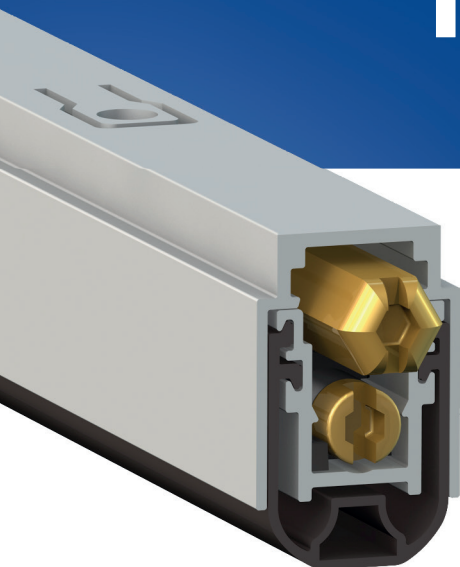

## ACCESSORI STANDARD

Misure standard (mm)	430	530	630	730	830	930	1030	1130	1230	1330	Lunghezze maggiori su richiesta
Max accorciabilità (mm)	120	100	100	100	100	100	100	100	100	100	