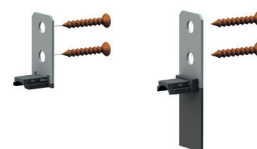

Squadrette di fissaggio in acciaio e nylon

SC002A   SC002B-1712

Colore: acciaio, marrone

Imballo: confezione n.20 pz