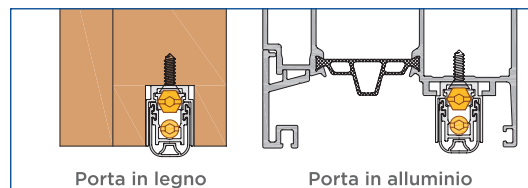

APPLICAZIONI PRINCIPALI

• **CARATTERISTICHE** Meccanismo (BREVETTATO) con la discesa parallela del profilo mobile con guarnizione, caratterizzato dalla **DOPPIA REGOLAZIONE** (vite E: discesa - vite R: Inclinazione) per una forte pressione omogenea su tutta la lunghezza.

• **COMPONENTI** Profili estrusi in alluminio lega 6060 - guarnizione avvolgente performante in silicone - elementi stampati in nylon autolubrificante + nylon caricato al 30% con fibra di vetro - barrette filettate in ferro brunito - pulsante esagonale 7 mm. e boccia Ø 6 mm in ottone - molle elicoidali in acciaio inox trattato.

• VARIAZIONI SU RICHIESTA

Pulsante: rotondo in nylon, quadrato in nylon, smussato in nylon.

IMBALLO STANDARD

Scatola di cartone con 30 pz. + 30 confez. accessori standard

IMBALLO OPZIONALE

Scatola di cartone con 15 buste in polyethylene da 1 pz + 1 confez. accessori standard + istruzioni di montaggio