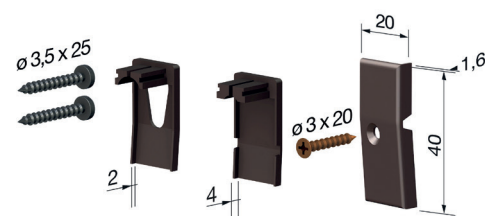

## ACCESSORI STANDARD

Misure standard (mm)	430	530	630	730	830	930	1030	1130	1230	1330	Lunghezze maggiori su richiesta
Max accorciabilità (mm)	120	100	100	100	100	100	100	100	100	100	