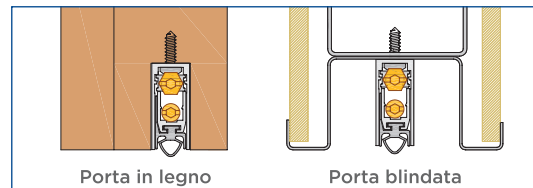

APPLICAZIONI PRINCIPALI