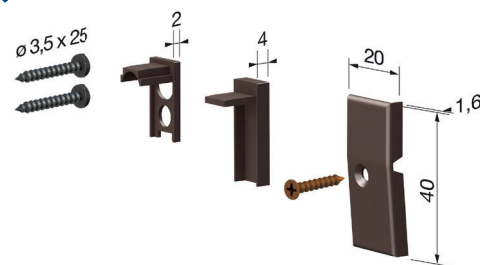

### ACCESSORI STANDARD

Misure standard (mm)	530	630	730	830	930	1030	1130	1230	1330
Max accorciabilità (mm)	100	100	100	100	100	100	100	100	100