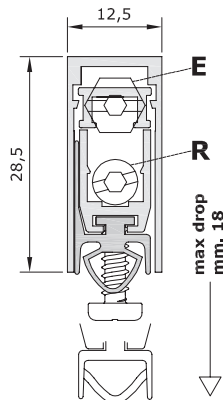

### ACCESSORI STANDARD

Misure standard (mm)	530	630	730	830	930	1030	1130	1230	1330
Max accorciabilità (mm)	100	100	100	100	100	100	100	100	100