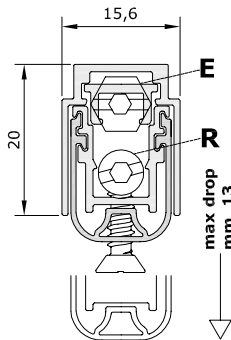

No Sound Series

1770 XNS MINI