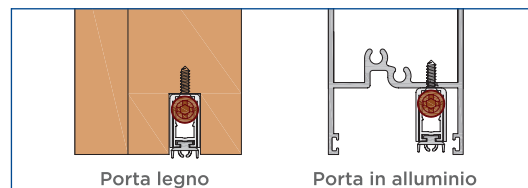

APPLICAZIONI PRINCIPALI