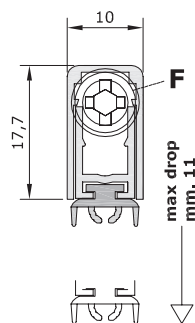

## ACCESSORI STANDARD

Misure standard (mm)	330	430	530	630	730	830	930	1030	1130	1230	1330
Max accorciabilità (mm)	70	130	200	200	200	200	200	200	200	200	200

• **COMPONENTI** Profili estrusi in alluminio lega 6060 - guarnizione estrusa in EPDM doppia durezza - elementi stampati in nylon autolubrificante + nylon caricato al 30% con fibra di vetro - barrette filettate in ferro brunito - boccia Ø 6 mm in ottone - molle elicoidali in acciaio inox trattato.