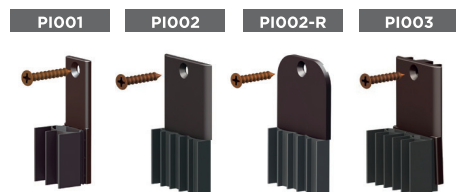

Piastra isolante in nylon con guarnizione in silicone