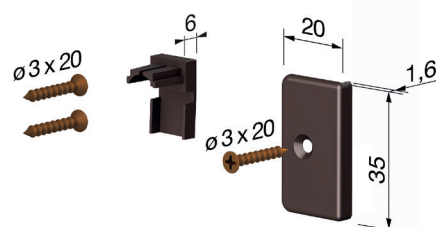

## ACCESSORI STANDARD

Misure standard (mm)	330	430	530	630	730	830	930	1030	1130	1230	1330
Max accorciabilità (mm)	70	130	200	200	200	200	200	200	200	200	200

• **COMPONENTI** Profili estrusi in alluminio lega 6060 - guarnizione estrusa in EPDM doppia durezza - elementi stampati in nylon autolubrificante + nylon caricato al 30% con fibra di vetro - barrette filettate in ferro brunito - boccia Ø 6 mm in ottone - molle elicoidali in acciaio inox trattato.