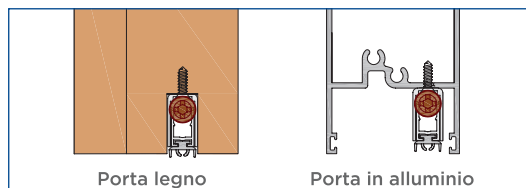

 Insetti

 Non costituisce ostacolo ai disabili

ACCESSORI STANDARD

Misure standard (mm)	330	430	530	630	730	830	930	1030	1130	1230	1330
Max accorciabilità (mm)	70	130	200	200	200	200	200	200	200	200	200

SISTEMI DI FISSAGGIO

STANDARD

APPLICAZIONI PRINCIPALI

• **CARATTERISTICHE** Meccanismo con una singola regolazione (vite F: discesa) caratterizzato dal movimento controllato del profilo mobile con guarnizione (discesa immediata dal lato cerniere della porta e conseguente discesa graduale per tutta la lunghezza) per un adeguamento al pavimento.

• **COMPONENTI** Profili estrusi in alluminio lega 6060 - guarnizione estrusa in EPDM doppia durezza - elementi stampati in nylon autolubrificante + nylon caricato al 30% con fibra di vetro - barrette filettate in ferro brunito - boccola Ø 5 mm in ottone - molle elicoidali in acciaio inox trattato - viti autoperforanti 3 x 25 mm.