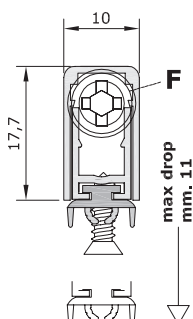

 Insetti

 Non costituisce ostacolo ai disabili

ACCESSORI STANDARD

Misure standard (mm)	330	430	530	630	730	830	930	1030	1130	1230	1330
Max accorciabilità (mm)	70	130	200	200	200	200	200	200	200	200	200

SISTEMI DI FISSAGGIO

• **COMPONENTI** Profili estrusi in alluminio lega 6060 - guarnizione estrusa in EPDM doppia durezza - elementi stampati in nylon autolubrificante + nylon caricato al 30% con fibra di vetro - barrette filettate in ferro brunito - boccola Ø 5 mm in ottone - molle elicoidali in acciaio inox trattato - viti autoperforanti 3 x 25 mm.

• VARIAZIONI SU RICHIESTA

Pulsante: esagonale in ottone.

Viti: truciolari 3 x 25 mm.

IMBALLO STANDARD

Scatola di cartone con 50 pz. + 50 confez. accessori standard

IMBALLO OPZIONALE

Scatola di cartone con 15 buste in polyethylene da 1 pz + 1 confez. accessori standard + istruzioni di montaggio