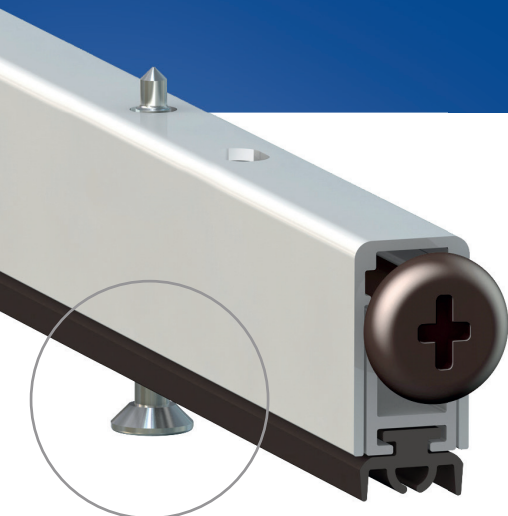

Serie Special 970

Certificato per:

 Isolamento acustico
37 dB

 Cicli di utilizzo
200.000 cicli

Protegge da:

 Aria

 Acqua

 Luce

 Insetti

 Non costituisce ostacolo ai disabili

ACCESSORI STANDARD

Misure standard (mm)	330	430	530	630	730	830	930	1030	1130	1230	1330
Max accorciabilità (mm)	70	130	200	200	200	200	200	200	200	200	200

SISTEMI DI FISSAGGIO

STANDARD

APPLICAZIONI PRINCIPALI

• **CARATTERISTICHE** Meccanismo con una singola regolazione (vite F: discesa) caratterizzato dal movimento controllato del profilo mobile con guarnizione (discesa immediata dal lato cerniere della porta e conseguente discesa graduale per tutta la lunghezza) per un adeguamento al pavimento.

• **COMPONENTI** Profili estrusi in alluminio lega 6060 - guarnizione estrusa in EPDM doppia durezza - elementi stampati in nylon autolubrificante + nylon caricato al 30% con fibra di vetro - barrette filettate in ferro brunito - boccola Ø 5 mm in ottone - molle elicoidali in acciaio inox trattato - viti autoperforanti 3 x 25 mm.