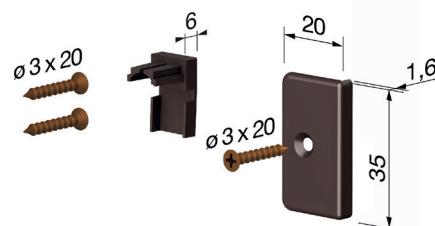

 Insetti

 Non costituisce ostacolo ai disabili

ACCESSORI STANDARD

Misure standard (mm)	330	430	530	630	730	830	930	1030	1130	1230	1330
Max accorciabilità (mm)	70	130	200	200	200	200	200	200	200	200	200

SISTEMI DI FISSAGGIO

STANDARD

APPLICAZIONI PRINCIPALI

• **CARATTERISTICHE** Meccanismo con una singola regolazione (vite F: discesa) caratterizzato dal movimento controllato del profilo mobile con guarnizione (discesa immediata dal lato cerniere della porta e conseguente discesa graduale per tutta la lunghezza) per un adeguamento al pavimento.

• **COMPONENTI** Profili estrusi in alluminio lega 6060 - guarnizione estrusa in EPDM doppia durezza - elementi stampati in nylon autolubrificante + nylon caricato al 30% con fibra di vetro - barrette filettate in ferro brunito - boccola Ø 5 mm in ottone - molle elicoidali in acciaio inox trattato - viti autoperforanti 3 x 25 mm.

• VARIAZIONI SU RICHIESTA

Pulsante: esagonale in ottone.

Viti: truciolari 3 x 25 mm.

IMBALLO STANDARD

Scatola di cartone con 50 pz. + 50 confez. accessori standard

IMBALLO OPZIONALE

Scatola di cartone con 15 buste in polyethylene da 1 pz + 1 confez. accessori standard + istruzioni di montaggio